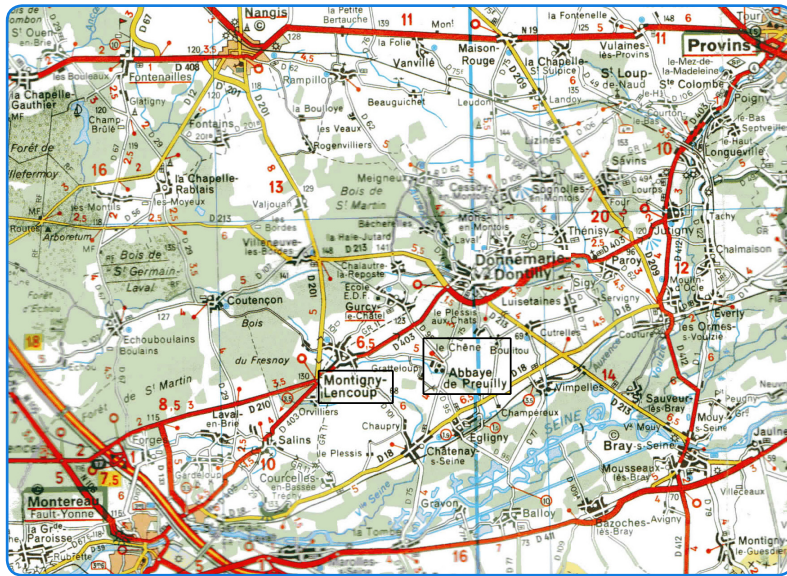

11h35

Rendez-vous à Crève-Cœur pour l'Angélus

12h45

Repas tiré du sac
Buffet de desserts partagés

13h30

Départ du pèlerinage depuis Crève-Cœur jusqu'au Chêne

14h30

Sacrement des malades au Chêne

15h

Redescente vers l'abbaye de Preuilly

16h

Messe et installation du nouveau curé de pôle

11h35

Rendez-vous à Crève-Cœur pour l'Angélus

12h45

Repas tiré du sac
Buffet de desserts partagés

13h30

Départ du pèlerinage depuis Crève-Cœur jusqu'au Chêne

14h30

Sacrement des malades au Chêne

15h

Redescente vers l'abbaye de Preuilly

16h

Messe et installation du nouveau curé de pôle

Renseignements - Pôle missionnaire de Provins

Téléphone : 01 06 67 31 19

Site : www.polemissionnairedeprovins.fr

Renseignements - Pôle missionnaire de Provins

Téléphone : 01 06 67 31 19

Site : www.polemissionnairedeprovins.fr