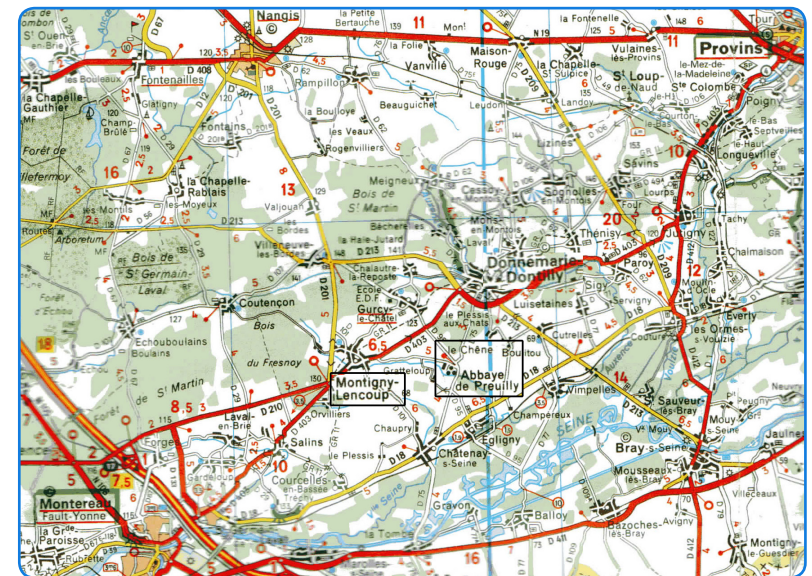

11h35

Rendez-vous à Crève-Cœur pour l'Angélus

12h45

Repas tiré du sac
Buffet de desserts partagés

13h30

Départ du pèlerinage depuis Crève-Cœur jusqu'au Chêne

14h30

Sacrement des malades au Chêne

15h

Redescente vers l'abbaye de Preuilly

16h

Messe et installation du nouveau curé de pôle

11h35

Rendez-vous à Crève-Cœur pour l'Angélus

12h45

Repas tiré du sac
Buffet de desserts partagés

13h30

Départ du pèlerinage depuis Crève-Cœur jusqu'au Chêne

14h30

Sacrement des malades au Chêne

15h

Redescente vers l'abbaye de Preuilly

16h

Messe et installation du nouveau curé de pôle

Renseignements - Pôle missionnaire de Provins

Téléphone : 01 06 67 31 19

Site : www.polemissionnairedeprovins.fr

Renseignements - Pôle missionnaire de Provins

Téléphone : 01 06 67 31 19

Site : www.polemissionnairedeprovins.fr