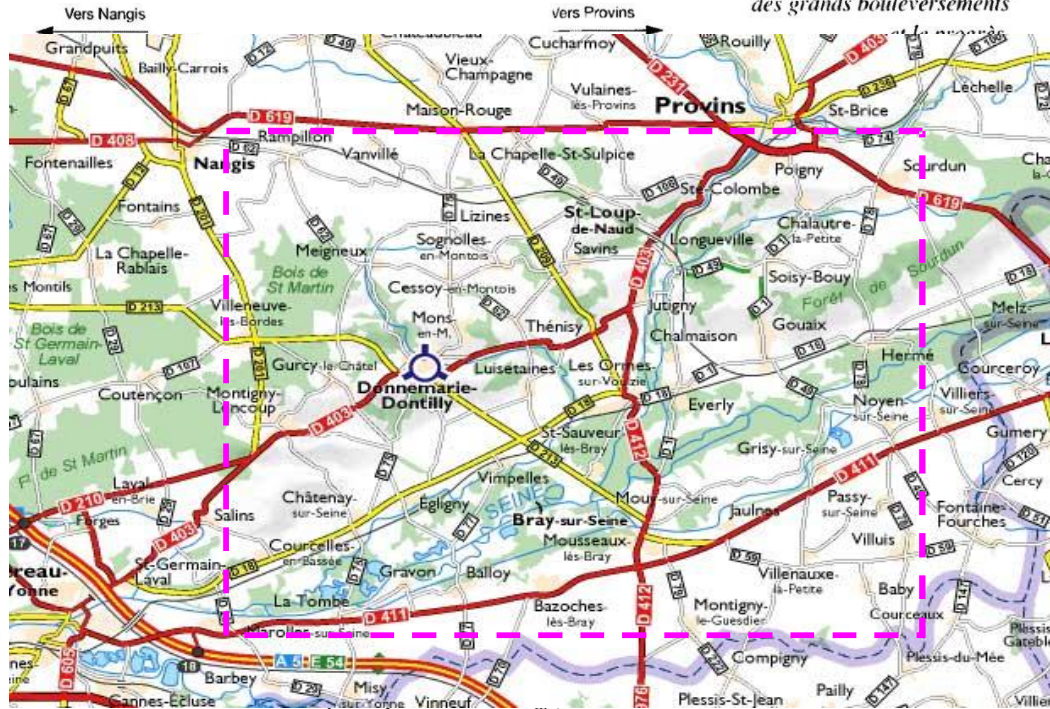

# La Bassée Le Montois

## Le Montois

« Du plateau du Montois à la vaste vallée de la Bassée, le même esprit souffle. (...) Demain comme hier, Bassée et Montois seront un exemple d'équilibre entre la tradition si précieuse à l'époque des grands bouleversements

- Légende de la carte :
- églises classées ou inscrites à l'inventaire
  - autres églises
- 1 Donnemarie - 2 Savins - 3 Montigny-Lencoup  
 4 Lizines - 5 Paroy - 6 Dontilly - 7 Villeneuve-les-Bordes  
 8 Vimpelles - 9 Egligny - 10 Mons-en-Montois  
 11 Bray-sur-Seine - 12 Montigny-le-Guesdier - 13 Baby  
 14 Jaulnes - 15 Mouy-sur-Seine - 16 Villenaux-la-Petite  
 17 Chalmaison
- (Dessins F.M.)

## La Bassée